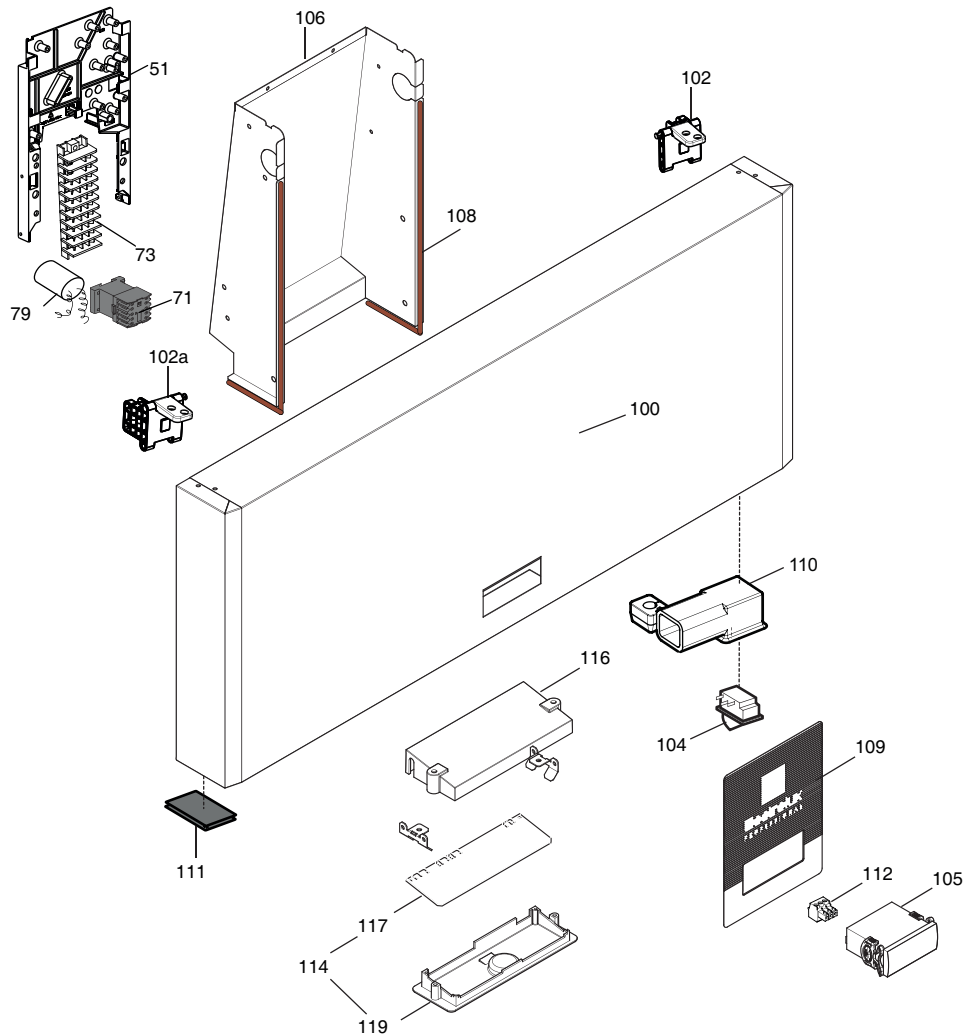

# CONTROL PANEL FROM WK 38/2021

99

99 for ref z

Pos	Spare parts code	Factory code	Descrizione	Description	Ref - Note
1	093243	541R05001	Piedino	Foot	
<b>1</b>	<b>094098</b>	<b>518R03900</b>	<b>Piedino Marine</b>	<b>Marine Foot</b>	<b>j</b>
1a	093244	518R02600	Piedino anteriore porta vetro	Back foot glass door	
2	093245	217555204	Vite per plastica per piedino	Screw ( use by fix foot)	
3	093246	518708601	Vite M8x20 per fiss. staffa sup/inf	Screw M8X20 ( use by fix bracket)	
4	093247	502R17400	Staffa supporto fianchi	Side support (upper)	
5	093248	546R22800	Distanziale per piede	Foot spacer	
6	093249	501R38201	Cremagliera	Rack	
7	093250	501R47900	Guida Sx	Left support	
<b>7</b>	<b>095061</b>	<b>501R63900</b>	<b>Guida Sx</b>	<b>Left support</b>	<b>j</b>
8	093251	501R48100	Guida Dx	Right support	
<b>8</b>	<b>095062</b>	<b>501R64000</b>	<b>Guida Dx</b>	<b>Right support</b>	<b>j</b>
9	093252	514R10600	Griglia 2/1	Grid 2/1	
10	093253	514R12200	Griglia di fondo	Bottom grid	
11	097108	875R37600	Assieme carter interno	Internal protection assembly	
12	093254	832R09001	Cornice orizzontale	Horizontal frame	
13	093255	832R09101	Cornice verticale	Vertical frame	
13b	093256	832R09300	Cornice verticale	Vertical frame	
13a	093330	617R06701	Cavo riscald. cornice 22W (5w/m)	Heating cable frame 22W	a,x,u
13a	094841	617R13200	Cavo riscald. cornice 22W (5w/m)	Heating cable frame 22W	b,e,i,j,k,m,p, r,u,y,z,a1,b1, c1,d1,e1
13c	093331	617R07502	Cavo riscald. cornice 28,35W (5w/m)	Heating cable frame 28,35W	d,f,l,q,v
14	093309	835R24309	Porta con guarnizione aisi 304	Gasket and door	a,e,j,k,x,a1,c1, e1
14	093310	835R24403	Porta con guarnizione aisi 430	Gasket and door	b
14		835R75900	Porta con guarnizione A304 con luce	Gasket and door with light	z
15	093311	835R24208	Porta aisi 304	Door	a,e,j,k,x,a1,c1, e1
15	093312	835R24509	Porta aisi 430	Door	b
15		835R75800	Porta aisi 304	Door	z
16	094152	548R08000	Guarnizione porta cieca	Gasket full door	
17	082219	835704001	Cerniera porta	Hinge door	
18	081654	544700601	Boccola per porta	Door bush	
19	093341	833R21600	Staffa inferiore porta	Lower stirrup door	
20	082257	505723802	Staffa superiore porta	Upper stirrup door	
21	093271	541R05301	Tappo per cerniere	Hole hinge plug	
22	093575	835R24900	Ruota rotante con freno	Brake weel	
22	087110	835739900	Ruota rotante con freno	Brake weel	f,x,y,a1,b1,c1
23	093574	835R24800	Ruota rotante	Weel	
23	087111	835740000	Ruota rotante	Weel	f,x,y,a1,b1,c1
24	093342	880R64100	Traversa per 1/2 porte a304	Support half door a304	c,f
24	093343	880R64200	Traversa per 1/2 porte a430	Support half door a430	d
25	093272	543R09900	Cornice per traversa	Support half door frame	
26	093275	501R51800	Cremagliera ant. 1/2 porte superiore	Upper rack 1/2 doors	
27	093276	501R51600	Cremagliera ant. 1/2 porte	Lower rack 1/2 doors	
28	093585	835R25410	Ass.1/2 porta superiore a304	Upper half door a304	c,f
28	093586	835R27909	Ass.1/2 porta superiore a430	Upper half door a430	d
29	093519	835R25509	Ass.1/2 porta inferiore a304	Lower half door a304	c,f
29	093520	835R27808	Ass.1/2 porta inferiore a430	Lower half door a430	d
30	094153	548R08100	Guarnizione magnetica 1/2 porte	Half door gasket	