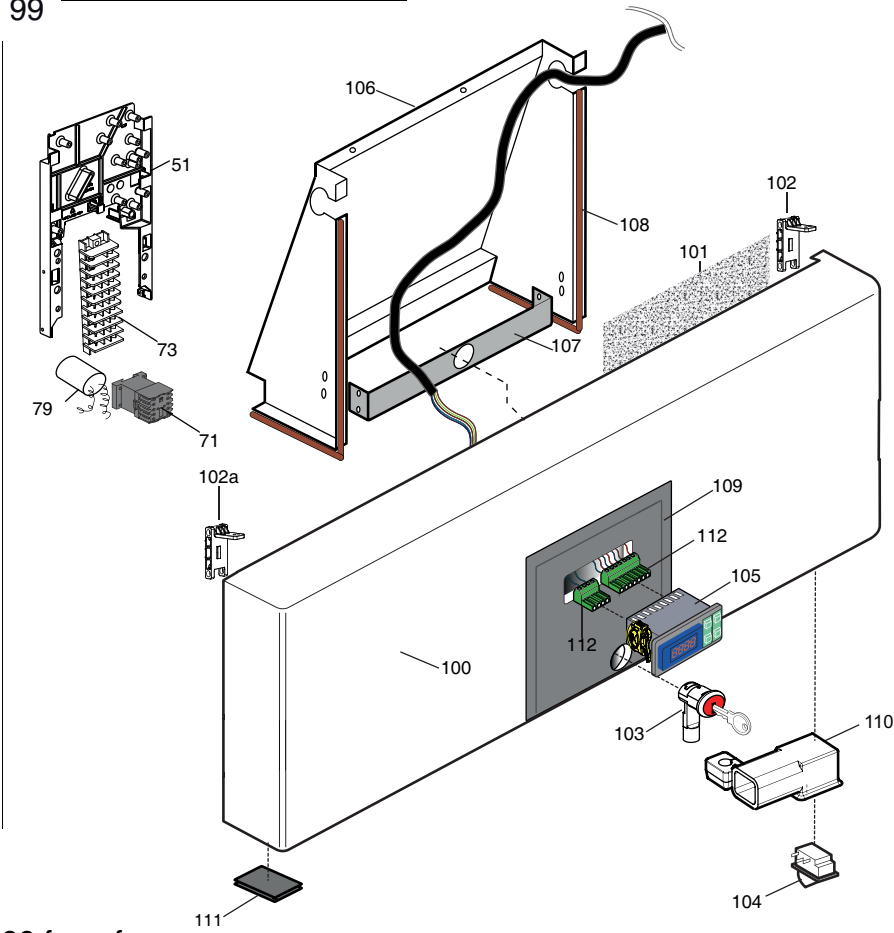

# CONTROL PANEL FROM WK 38/2021

99

99 for ref z

Pos	Spare parts code	Factory code	Descrizione	Description	Ref - Note
1	093243	541R05001	Piedino	Foot	
<b>1</b>	<b>094098</b>	<b>518R03900</b>	<b>Piedino Marine</b>	<b>Marine Foot</b>	<b>j</b>
1a	093244	518R02600	Piedino anteriore porta vetro	Back foot glass door	
2	093245	217555204	Vite per plastica per piedino	Screw ( use by fix foot)	
3	093246	518708601	Vite M8x20 per fiss. staffa sup/inf	Screw M8X20 ( use by fix bracket)	
4	093247	502R17400	Staffa supporto fianchi	Side support (upper)	
5	093248	546R22800	Distanziale per piede	Foot spacer	
6	093249	501R38201	Cremagliera	Rack	
7	093250	501R47900	Guida Sx	Left support	
<b>7</b>	<b>095061</b>	<b>501R63900</b>	<b>Guida Sx</b>	<b>Left support</b>	<b>j</b>
8	093251	501R48100	Guida Dx	Right support	
<b>8</b>	<b>095062</b>	<b>501R64000</b>	<b>Guida Dx</b>	<b>Right support</b>	<b>j</b>
9	093252	514R10600	Griglia 2/1	Grid 2/1	
10	093253	514R12200	Griglia di fondo	Bottom grid	
11	097108	875R37600	Assieme carter interno	Internal protection assembly	
12	093254	832R09001	Cornice orizzontale	Horizontal frame	
13	093255	832R09101	Cornice verticale	Vertical frame	
13b	093256	832R09300	Cornice verticale	Vertical frame	
13a	093330	617R06701	Cavo riscald. cornice 22W (5w/m)	Heating cable frame 22W	a,x,u
13a	094841	617R13200	Cavo riscald. cornice 22W (5w/m)	Heating cable frame 22W	b,e,i,j,k,m,p, r,u,y,z,a1,b1, c1,d1,e1
13c	093331	617R07502	Cavo riscald. cornice 28,35W (5w/m)	Heating cable frame 28,35W	d,f,l,q,v
14	093309	835R24309	Porta con guarnizione aisi 304	Gasket and door	a,e,j,k,x,a1,c1, e1
14	093310	835R24403	Porta con guarnizione aisi 430	Gasket and door	b
14		835R75900	Porta con guarnizione A304 con luce	Gasket and door with light	z
15	093311	835R24208	Porta aisi 304	Door	a,e,j,k,x,a1,c1, e1
15	093312	835R24509	Porta aisi 430	Door	b
15		835R75800	Porta aisi 304	Door	z
16	094152	548R08000	Guarnizione porta cieca	Gasket full door	
17	082219	835704001	Cerniera porta	Hinge door	
18	081654	544700601	Boccola per porta	Door bush	
19	093341	833R21600	Staffa inferiore porta	Lower stirrup door	
20	082257	505723802	Staffa superiore porta	Upper stirrup door	
21	093271	541R05301	Tappo per cerniere	Hole hinge plug	
22	093575	835R24900	Ruota rotante con freno	Brake weel	
22	087110	835739900	Ruota rotante con freno	Brake weel	f,x,y,a1,b1,c1
23	093574	835R24800	Ruota rotante	Weel	
23	087111	835740000	Ruota rotante	Weel	f,x,y,a1,b1,c1
24	093342	880R64100	Traversa per 1/2 porte a304	Support half door a304	c,f
24	093343	880R64200	Traversa per 1/2 porte a430	Support half door a430	d
25	093272	543R09900	Cornice per traversa	Support half door frame	
26	093275	501R51800	Cremagliera ant. 1/2 porte superiore	Upper rack 1/2 doors	
27	093276	501R51600	Cremagliera ant. 1/2 porte	Lower rack 1/2 doors	
28	093585	835R25410	Ass.1/2 porta superiore a304	Upper half door a304	c,f
28	093586	835R27909	Ass.1/2 porta superiore a430	Upper half door a430	d
29	093519	835R25509	Ass.1/2 porta inferiore a304	Lower half door a304	c,f
29	093520	835R27808	Ass.1/2 porta inferiore a430	Lower half door a430	d
30	094153	548R08100	Guarnizione magnetica 1/2 porte	Half door gasket	